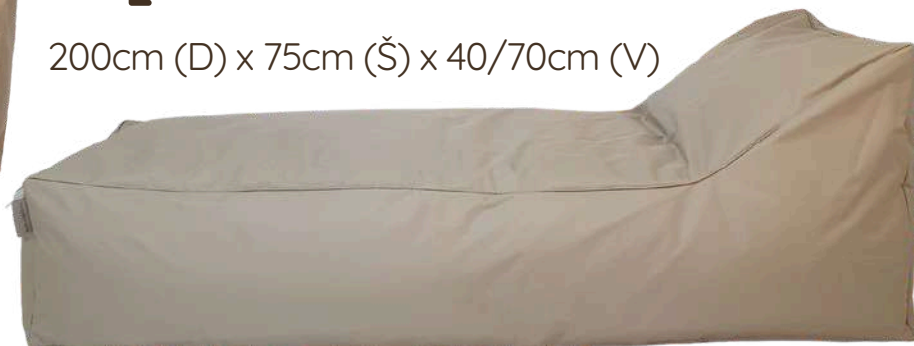

200cm (D) x 75cm (Š) x 40/70cm (V)