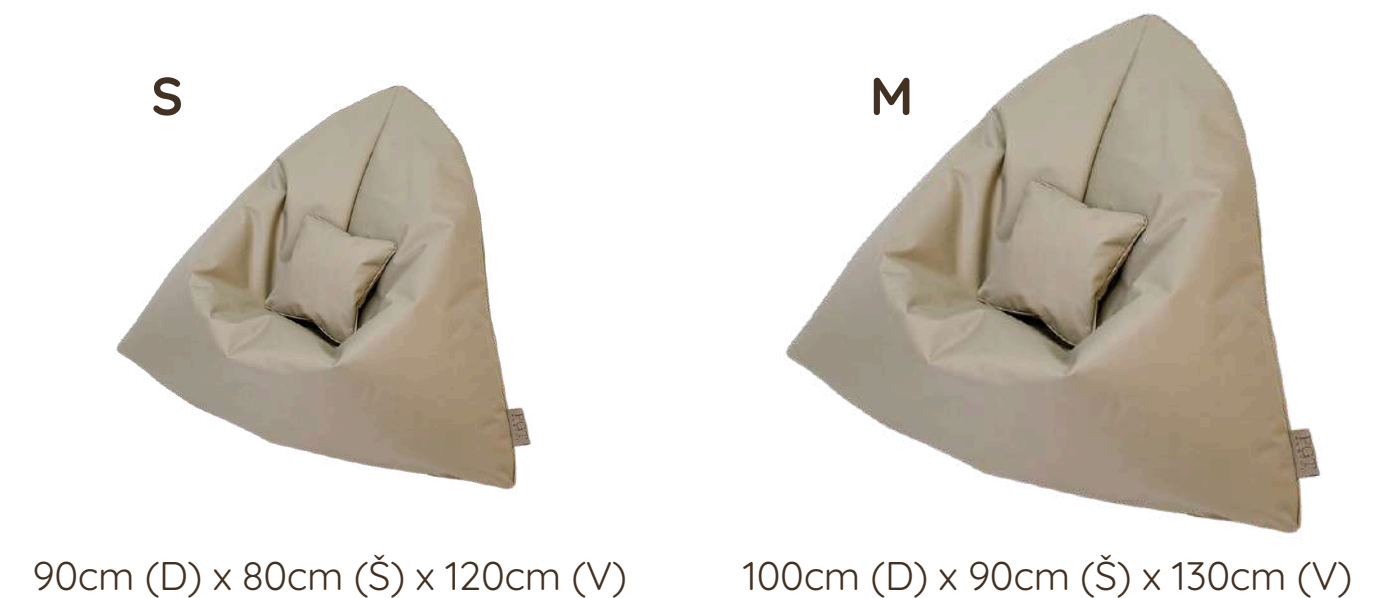

LOŽA fotelja