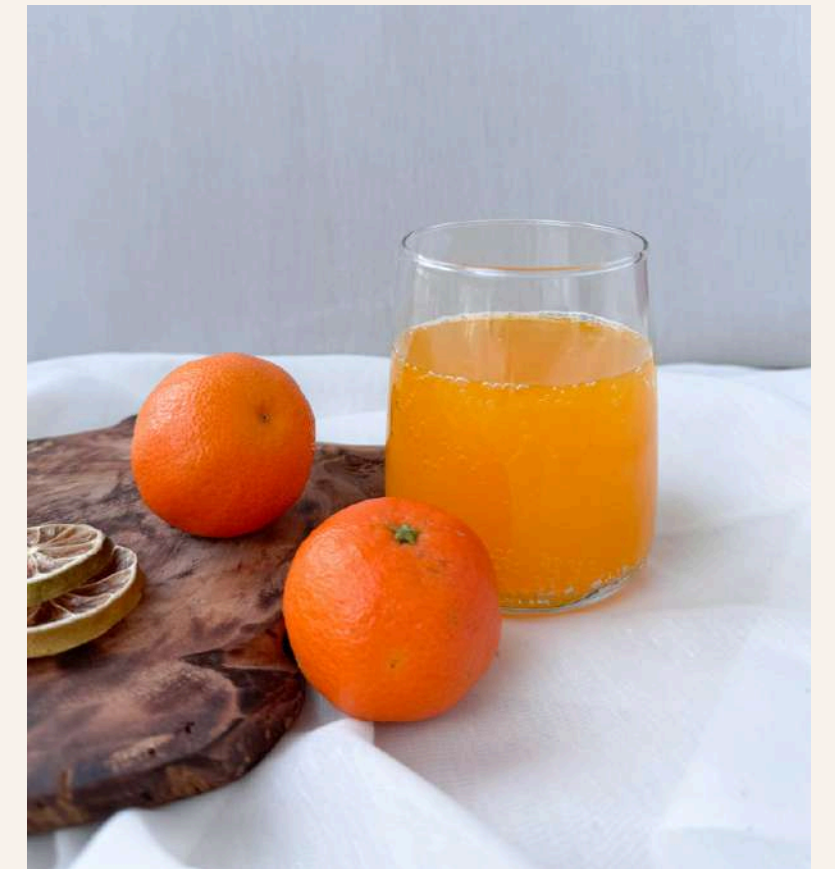

Prednosti staklenih svijeća

- **svijeća s cvijetom** donosi elegantan i moderan dodir, savršen za svaki prostor
- kada svijeća dogori, staklena posuda se može koristiti kao čaša za piće
- stakleni dizajn sa elegantnim **plutenim čepom** donosi toplu prirodnu teksturu prostoru, a staklena posuda se kasnije može koristiti za:
 - tjesteninu, rižu, palentu, žitarice
 - kavu, čaj, šećer, sol i ostale začine
 - sušeni cimet, klinčić ili anis