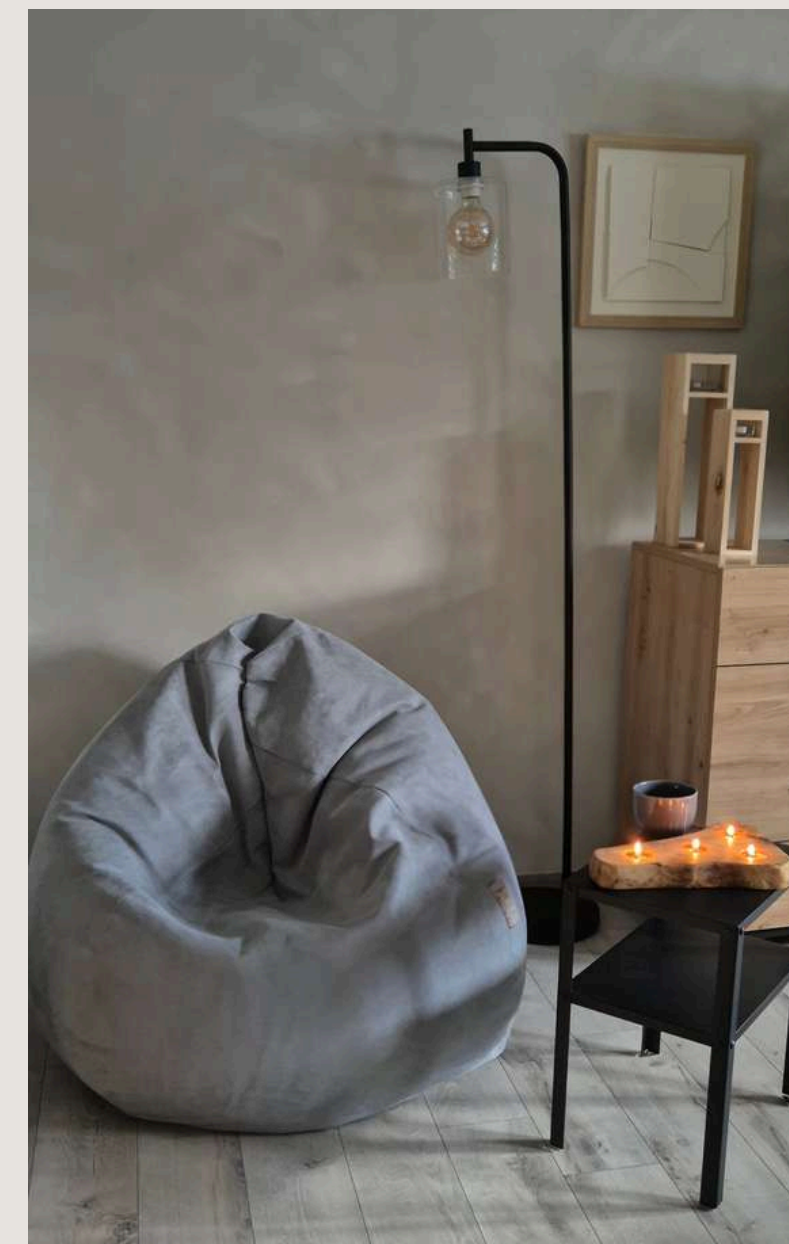

T-GREY-1

T-RED-1

T-GREY-2

T-YELLOW-1

(SLIKE BOJA SE MOGU NEZNATNO RAZLIKOVATI
OD STVARNIH NIJANSI)

TANGO

- unutarnja upotreba
- tekstura tkanine poput one za kutne garniture
- periv u perilici rublja na 40°C
- 100% PES
- ekstremna otpornost na habanje
- 5/5 otpornost na stvaranje mucica i dlačica