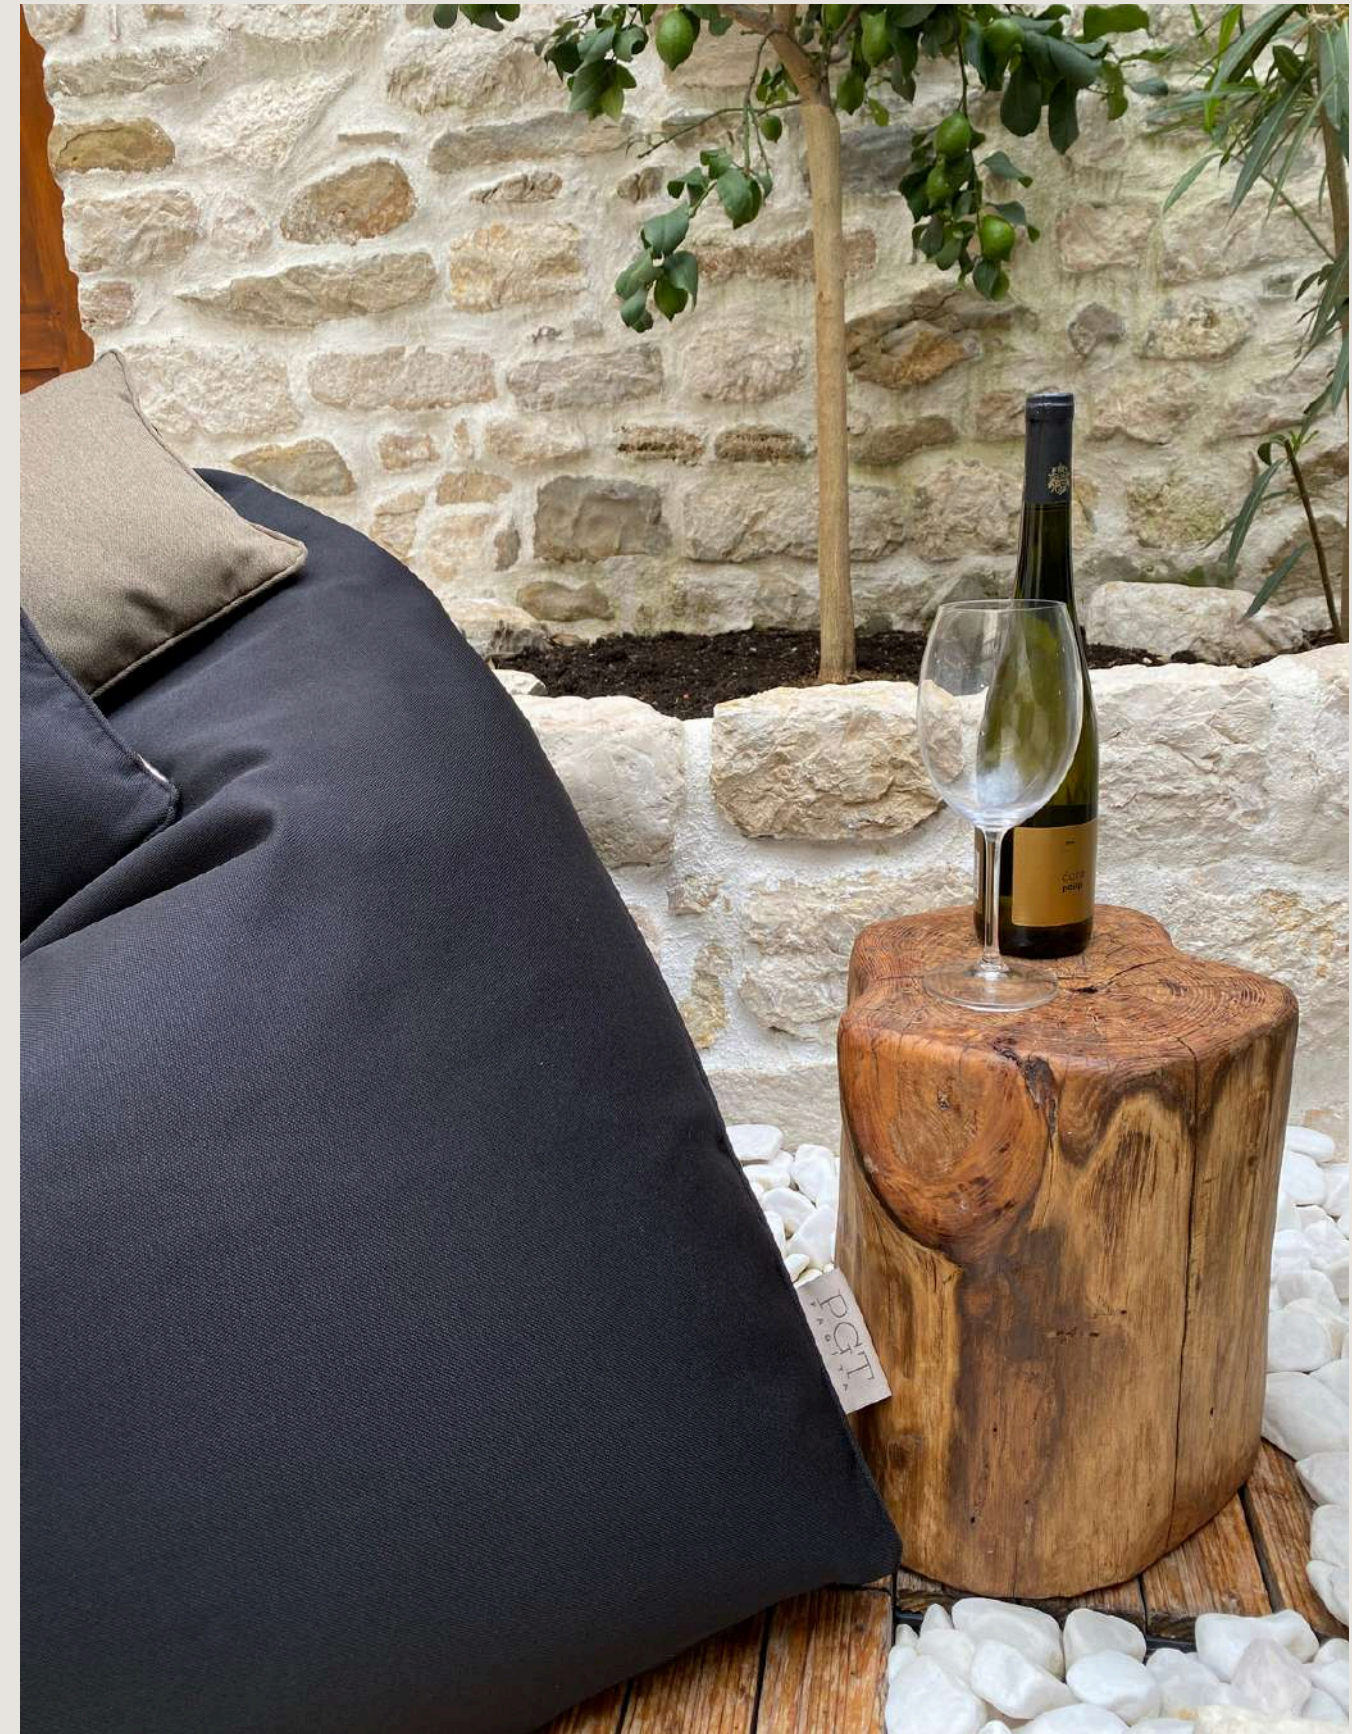

Đardin stolić

Drveni **ručno rađen** stolić pruža rustikalni izgled te se odlično uklapa uz Pagita ganiture.

Svaki komad je **unikatan** zbog oblika i teksture drveta, što ih čini posebnim dodatkom bilo kojem prostoru.

Na ovom stoliću možete staviti čašu omiljenog vina ili zanimljivu knjigu, stvarajući tako ugodnu atmosferu za opuštanje i uživanje.

ŠIFRA	VEL.	DIMENZIJE	CIJENA (€)
KAM-S	S	60 cm (Ø) x 45 cm (V)	392,00

*PDV nije uračunat u cijenu